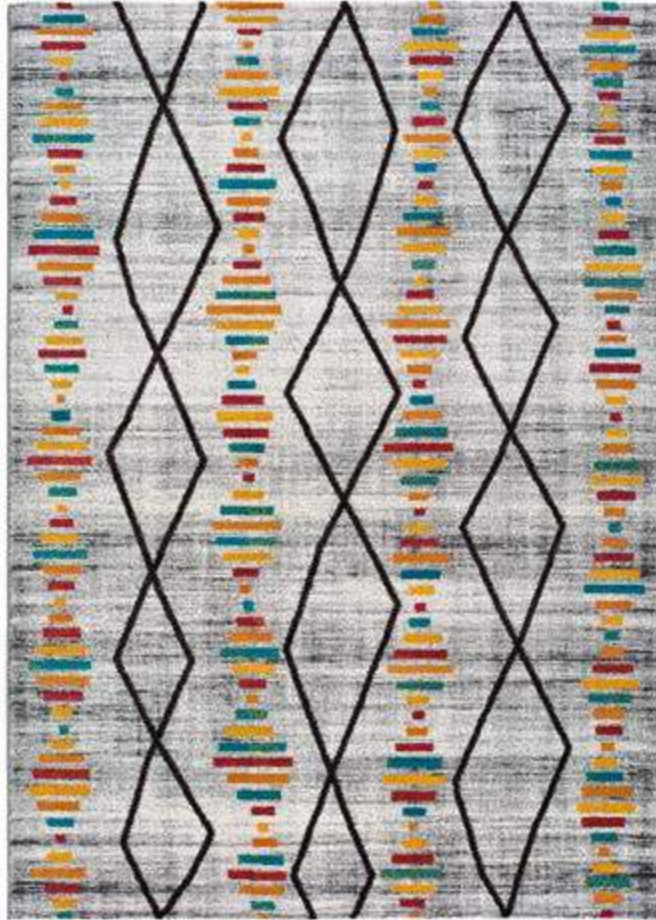

BABEK

5528 / Azul - Blue

5528 / Gris - Grey

Medidas / Sizes:

80X150 120X170 133X195 160X230

BADARI

16519 / Multi

16532 / Multi