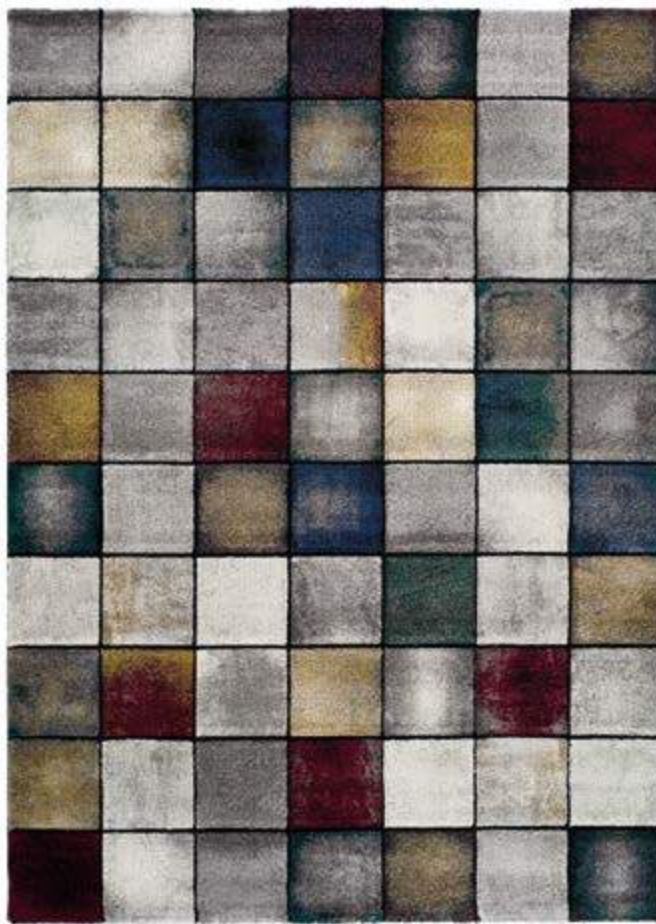

24181 / Multi

Medidas / Sizes:

80X150 120X170 140X200 160X230

22784 / Multi	●	●	●
24181 / Multi	●	●	●