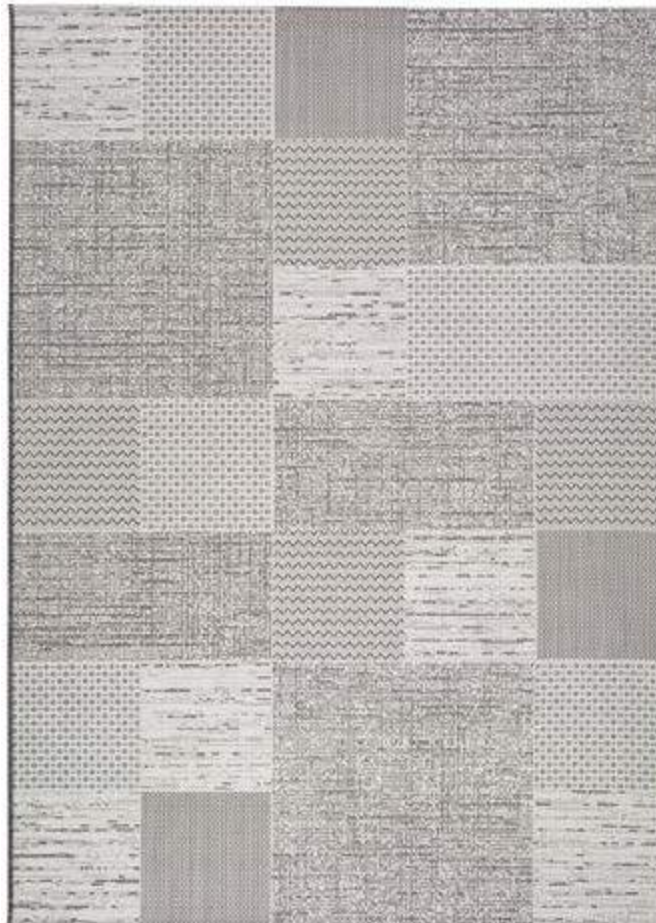

9162 / Gris - Grey