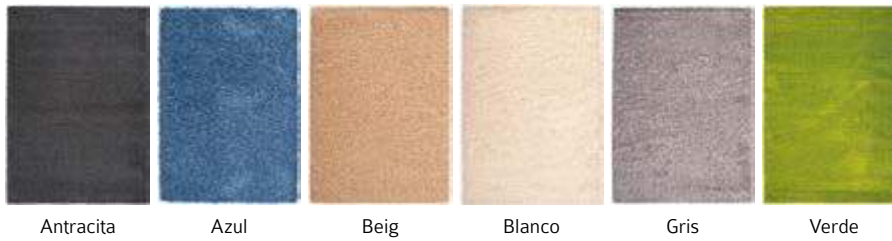

Moderna / Modern
Incorporado a doble cara
Incorporated face to face
100% Polipropileno HEAT-SET FRISÉ
100% Polypropilene HEAT-SET FRISÉ
Altura / Height: 25 mm
96.000 puntos/m² / 96.000 points/m²
Yute / Jute
España / Spain

CATAY

Antracita

Azul

Beig

Blanco

Gris

Verde

Moderna / Modern
Tejido en plano
Flat woven
100% Polipropileno
100% Polypropilene
Altura / Height: 4 mm
92.800 puntos/m² / 92.800 points/m²
Polipropileno / Polypropilene
Bélgica / Belgium