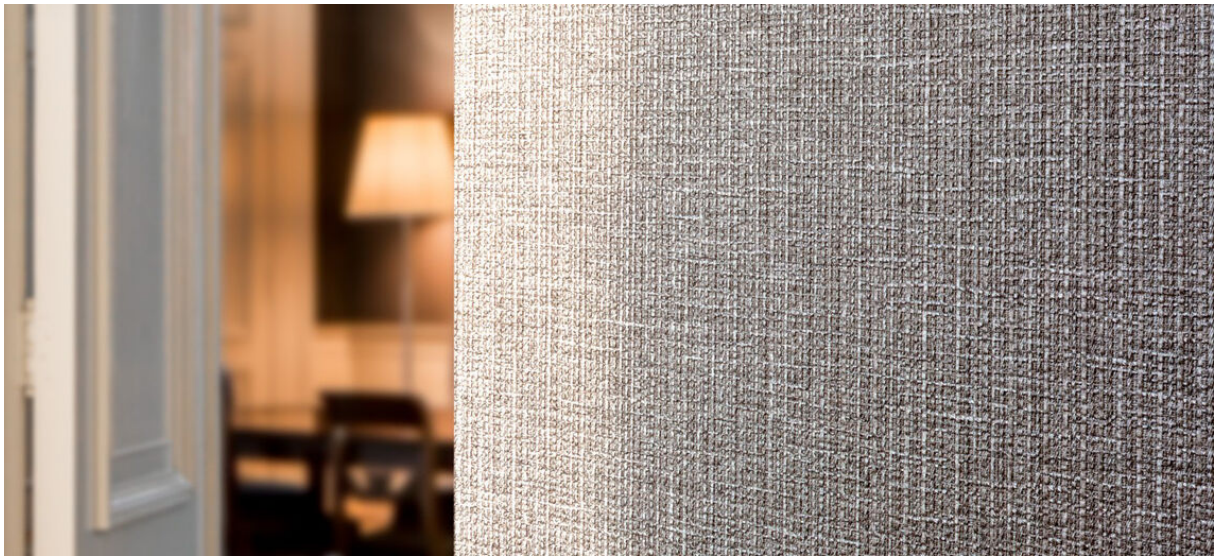

jarvis

1096.01 - 1096.21

colección

wallcovering

02

vinyl

descripción

tejido rico en un tono metálico chic

composición

**capa vinílica estampada con tintas al agua,
sobre soporte de algodón**

ancho

± 130 cm, ± 51 inches

peso

± 440 gr/m², ± 18 oz/yd¹

absorción del ruido

ISO 354, alphaw 0.10