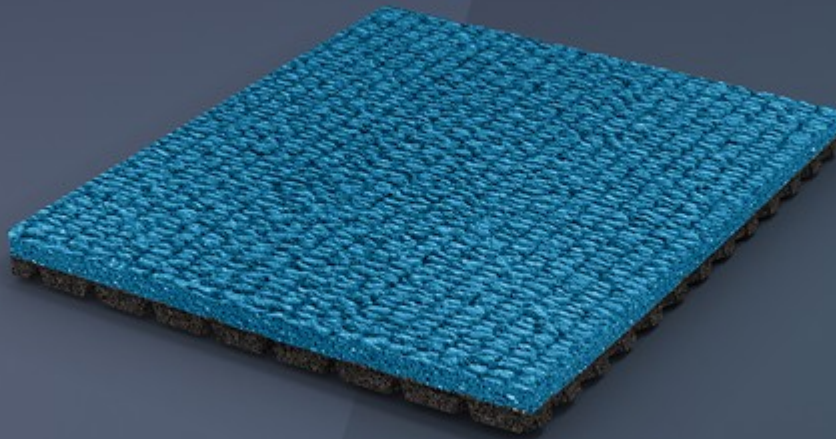

SPORTFLEX SUPER X 720™ K35

ATLETISMO PARA TODOS

EL SPORTFLEX SUPER X 720™ K35 ES LA SUPERFICIE IDEAL PARA LOS ATLETAS PRINCIPIANTES PORQUE GARANTIZA LA MÁXIMA SEGURIDAD Y NIVELES DE CONFORT EQUILIBRADOS.

CAPA SUPERIOR DE CAUCHO MACIZO GRABADO

Estrato superficial de caucho vulcanizado para una elasticidad y agarre óptimos. El grabado en relieve garantiza una mayor área de contacto y la eficiencia en el drenaje.

UNIÓN DE LAS CAPAS MEDIANTE VULCANIZACIÓN

El producto se compone de dos capas diferentes de caucho macizo unidas entre sí mediante un proceso de vulcanización. El resultado final es un material homogéneo y sin uniones.

La capa superior de caucho se caracteriza por su patrón tradicional Sportflex Super X™, que garantiza una elasticidad incomparable y una gran resistencia a los clavos. Esta textura, que ha sido imitada pero nunca duplicada, garantiza un excelente agarre y tracción, y una eficiente evacuación del agua.