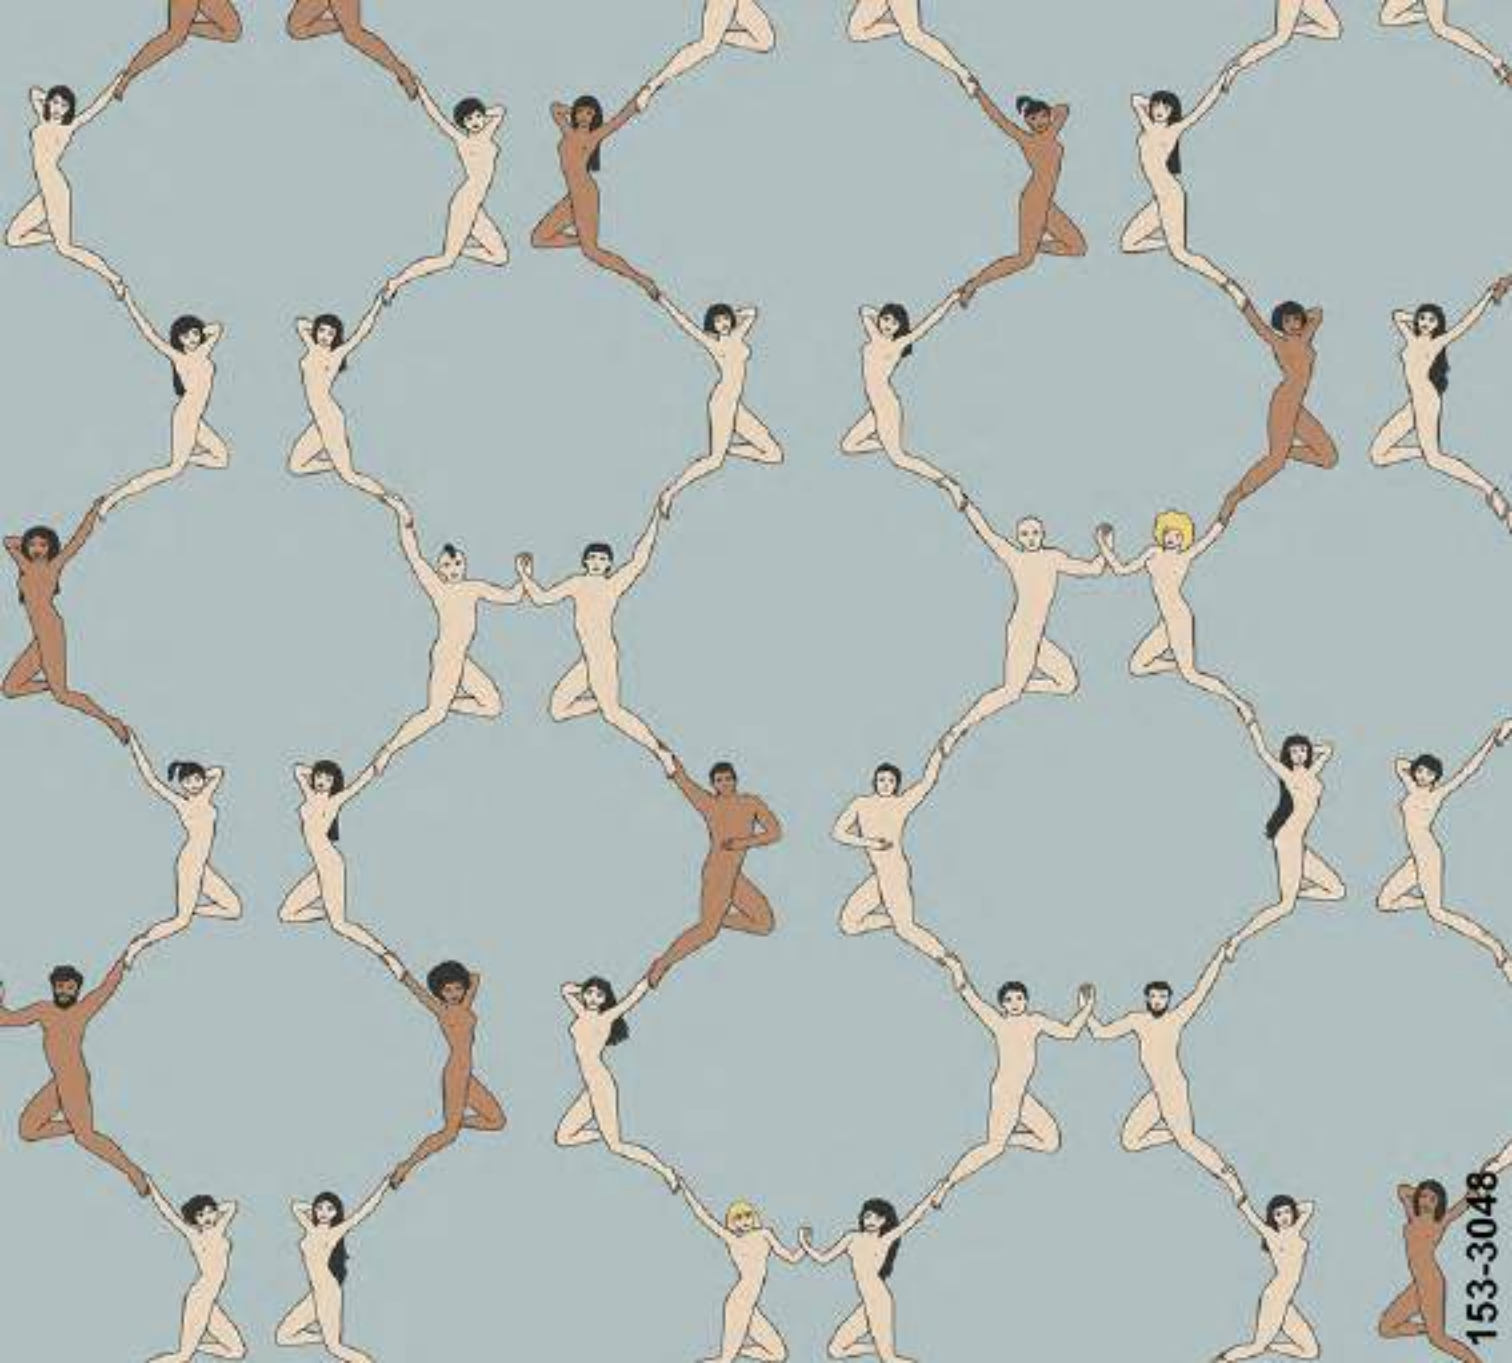

b a t a b a s t a

'Kami-s Collection'

by
ICH

sh
saint honoré

153-3045

153-3046

153-3047

153-3048

ONE LOVE**GRULLAS****PACHAMAMA****MEDITERRANEO****MOSAIC TILE****TARTAN****BIWA****PALMS****NYST STRIPES****BAMBOO PLAIN****PANTHERS** (90 x 50 cm (1 roll = 2 drops 50 x 50 cm))

www.izhwallpaper.com

saint honore
www.sainthonore.es