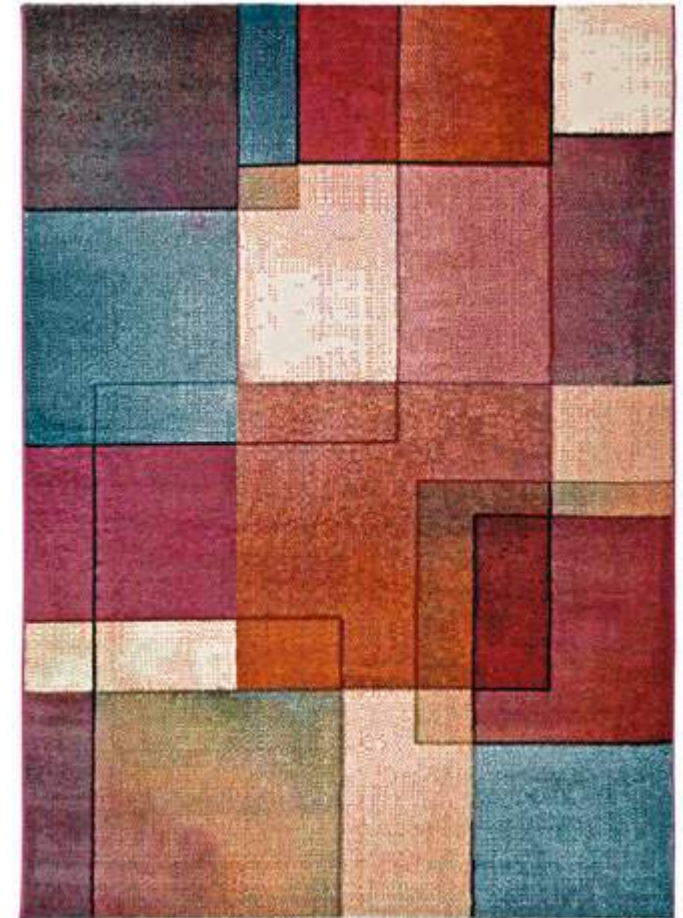

24079-21 / Multi

MEDIDAS / SIZES 80 x 150 | 120 x 170 | 140X200 | 160X230

Polipropileno HEAT-SET + Poliéster / Polypropilene HEAT-SET + Polyester Altura / Height: 13 mm

KOBY

LUCY

20751-21 / Multi

25004-14 / Gris - Grey