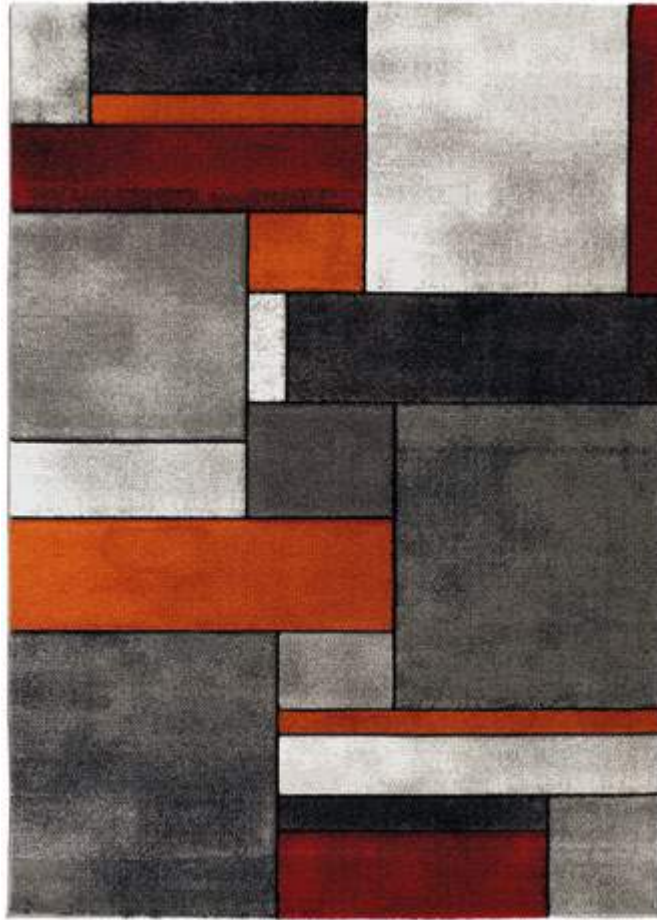

21821-14 / Gris - Grey

MEDIDAS / SIZES 120X170 | 140X200 | 160X230

100% Polipropileno HEAT-SET FRISÈ / 100% Polypropilene HEAT-SET FRISÈ Altura / Height: 13 mm