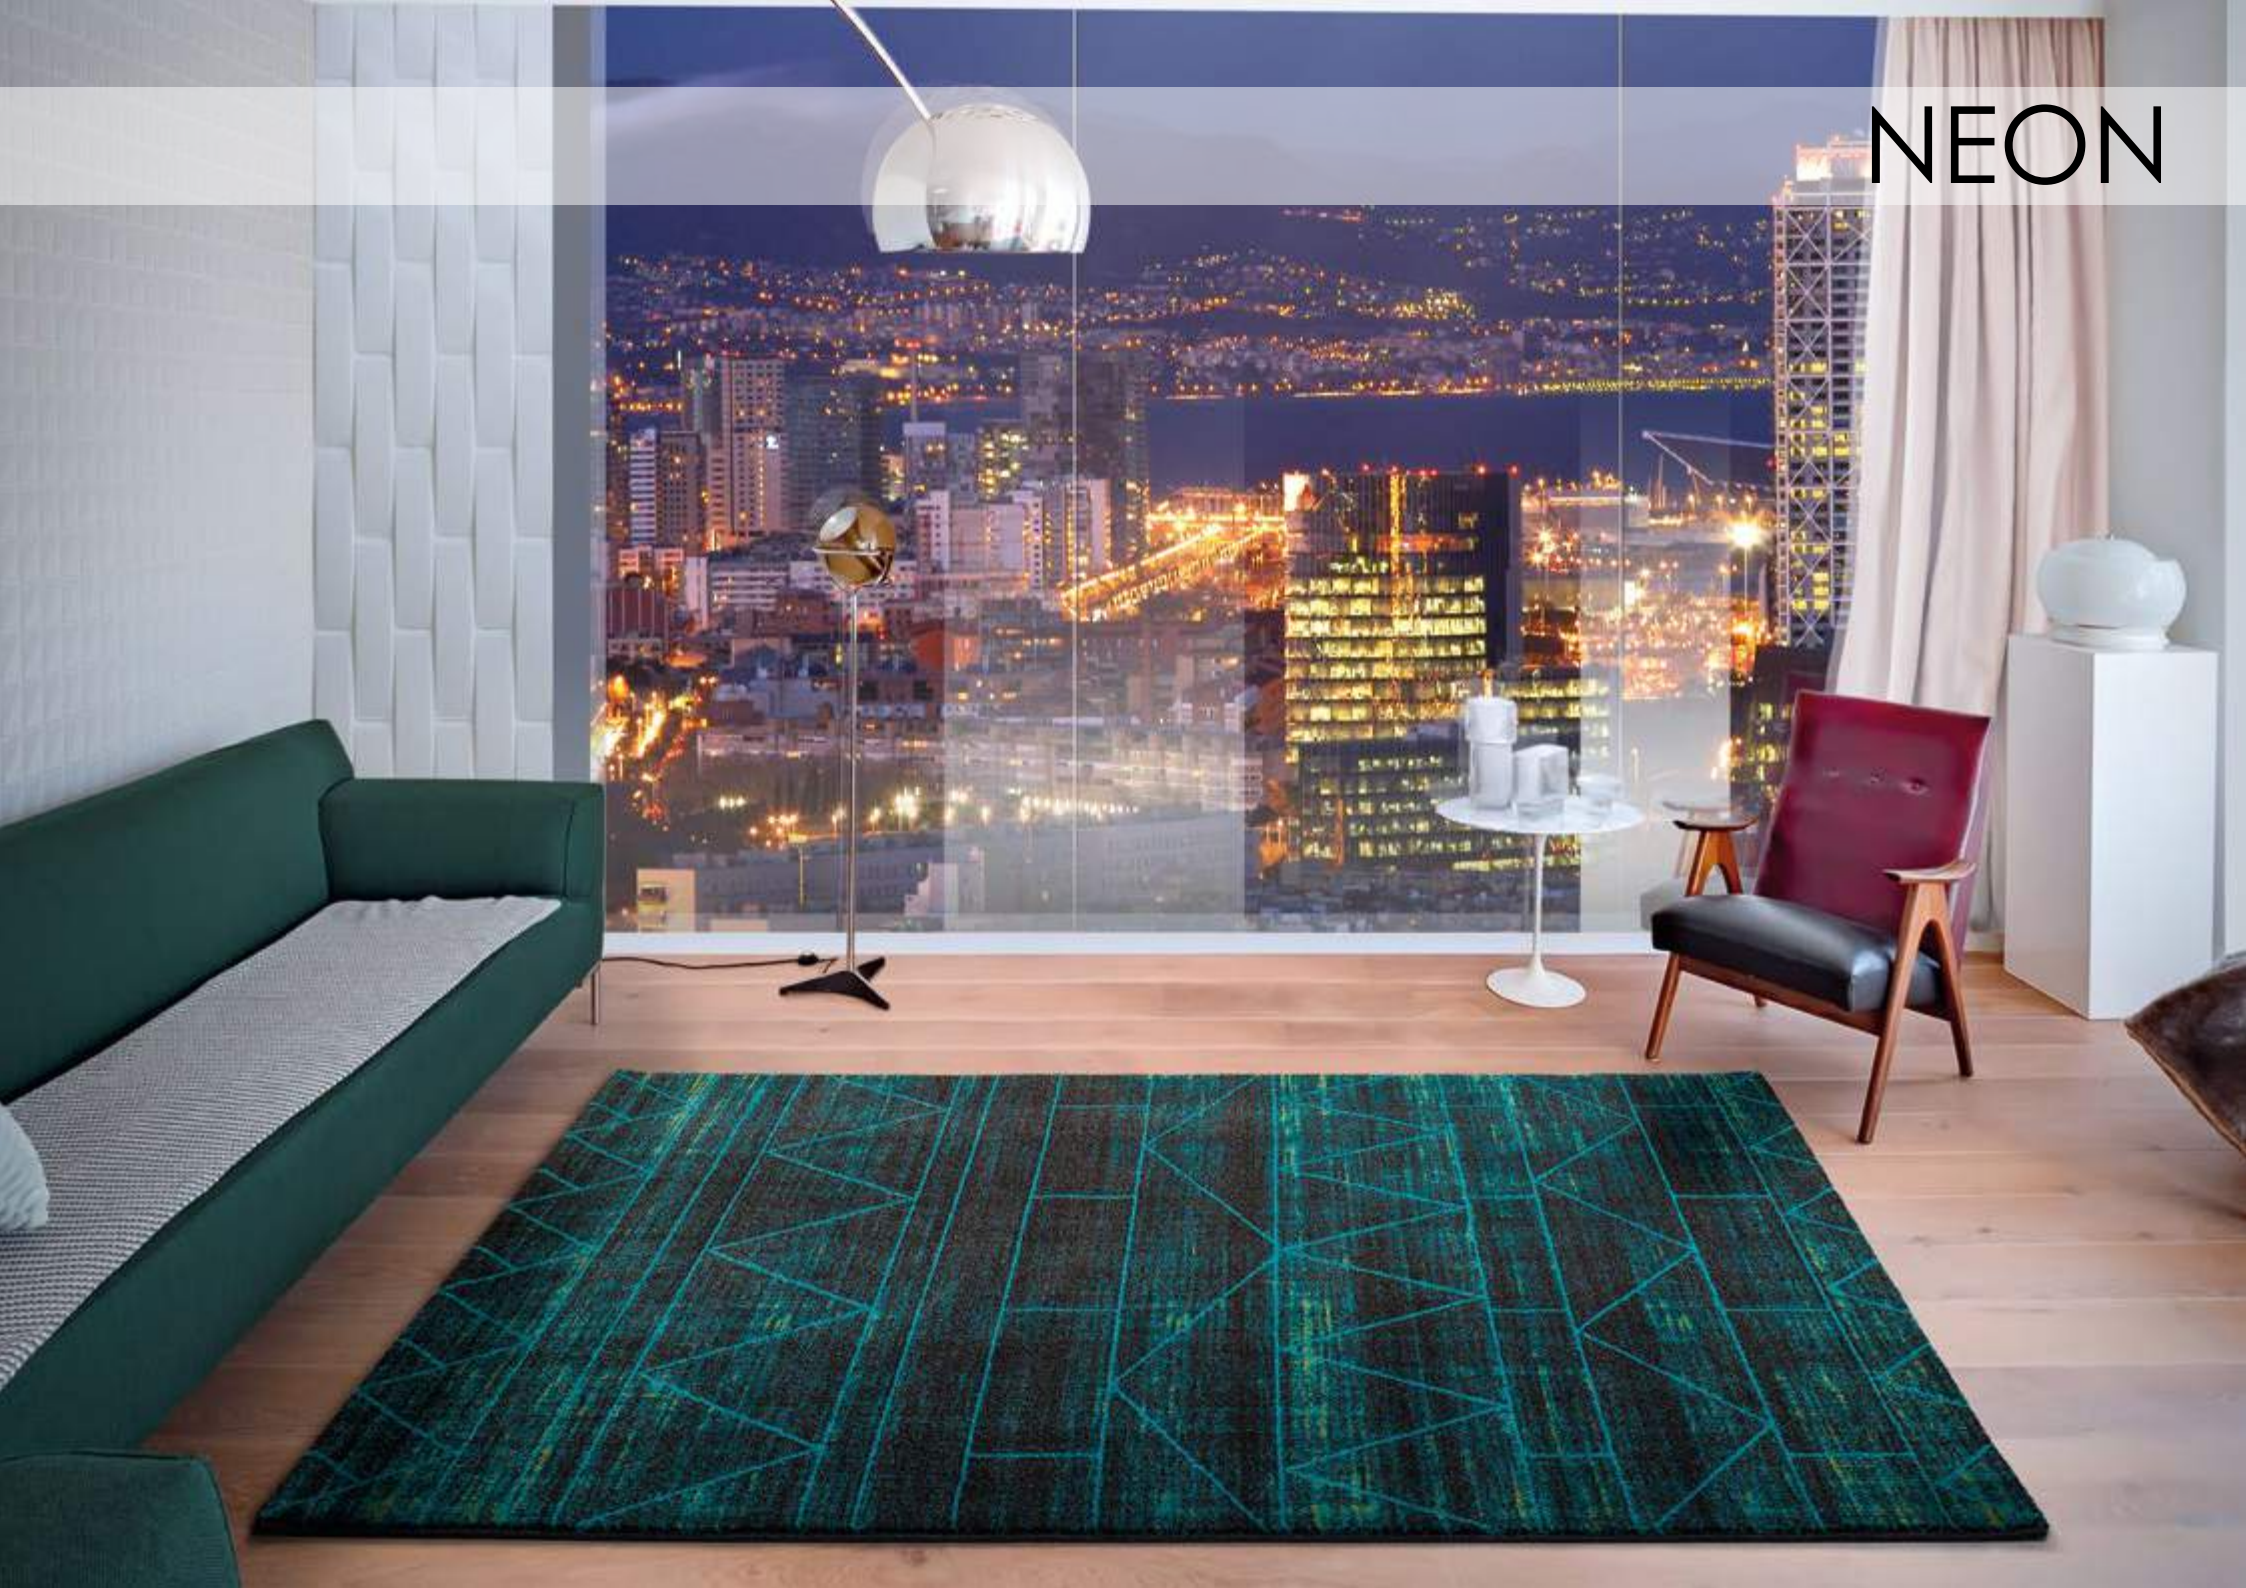

100% Polipropileno HEAT-SET FRISÈ / 100% Polypropilene HEAT-SET FRISÈ Altura / Height: 13 mm

NEON

NORAH

23271-14 / Gris - Grey

23299-14 / Gris - Grey

23302-14 / Gris - Grey

MEDIDAS / SIZES 120X170 | 140X200 | 160X230