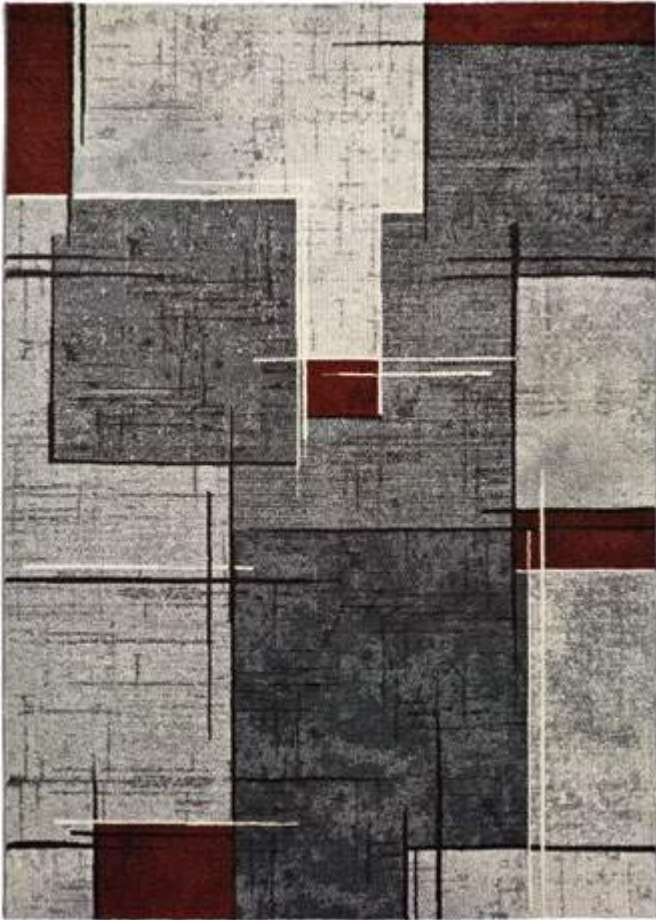

DREAMS

12122-14 / Gris - Grey