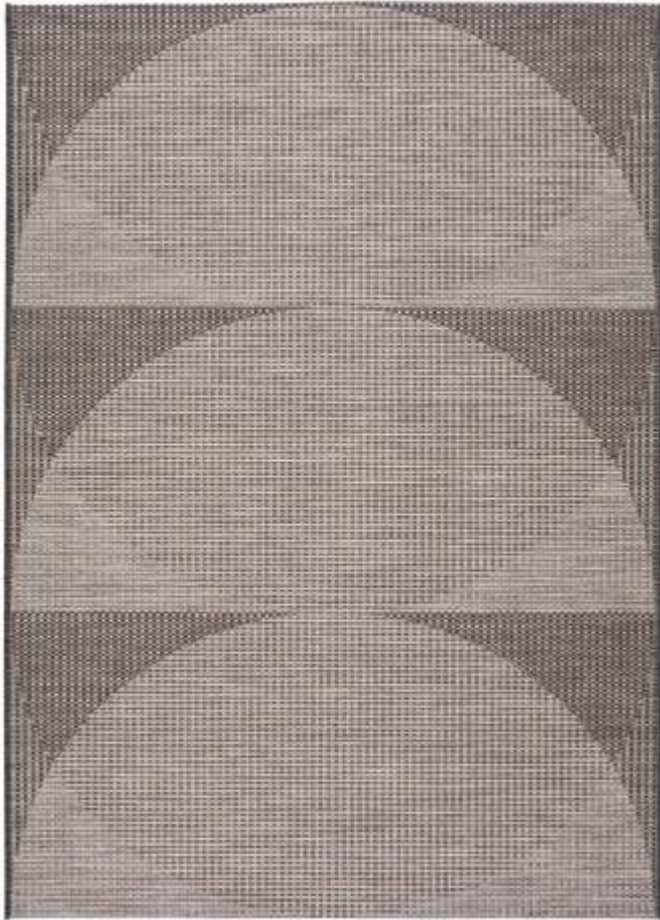

BIORN

39-14 / Gris - Grey