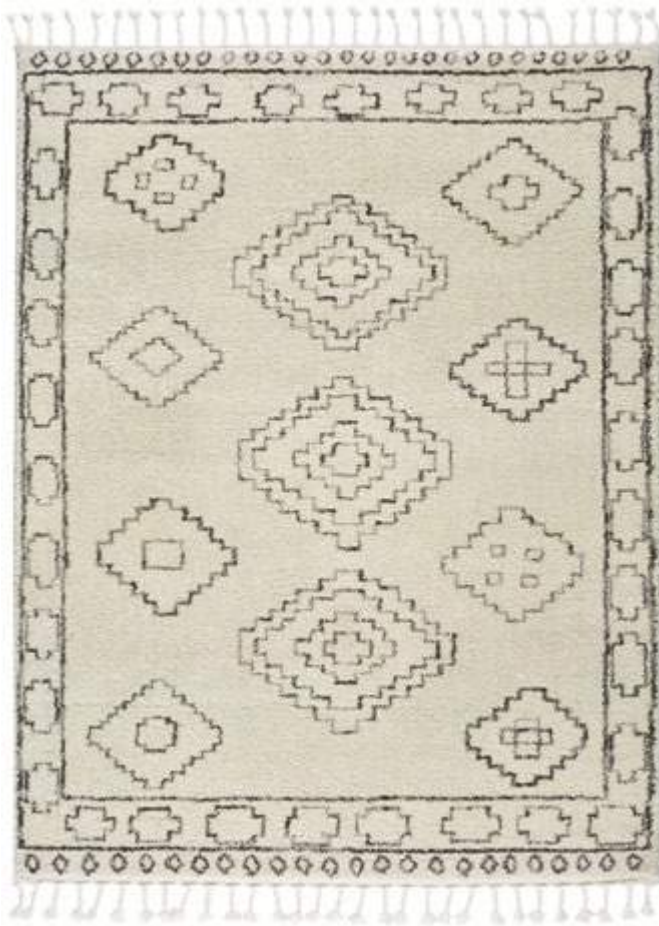

MALMO

MALMO

21821-06 / Marron - Brown

21821-14 / Gris - Grey

MEDIDAS / SIZES 120X170 | 140X200 | 160X230

100% Polipropileno HEAT-SET FRISÈ / 100% Polypropilene HEAT-SET FRISÈ Altura / Height: 13 mm

MALMO

MARAKESH