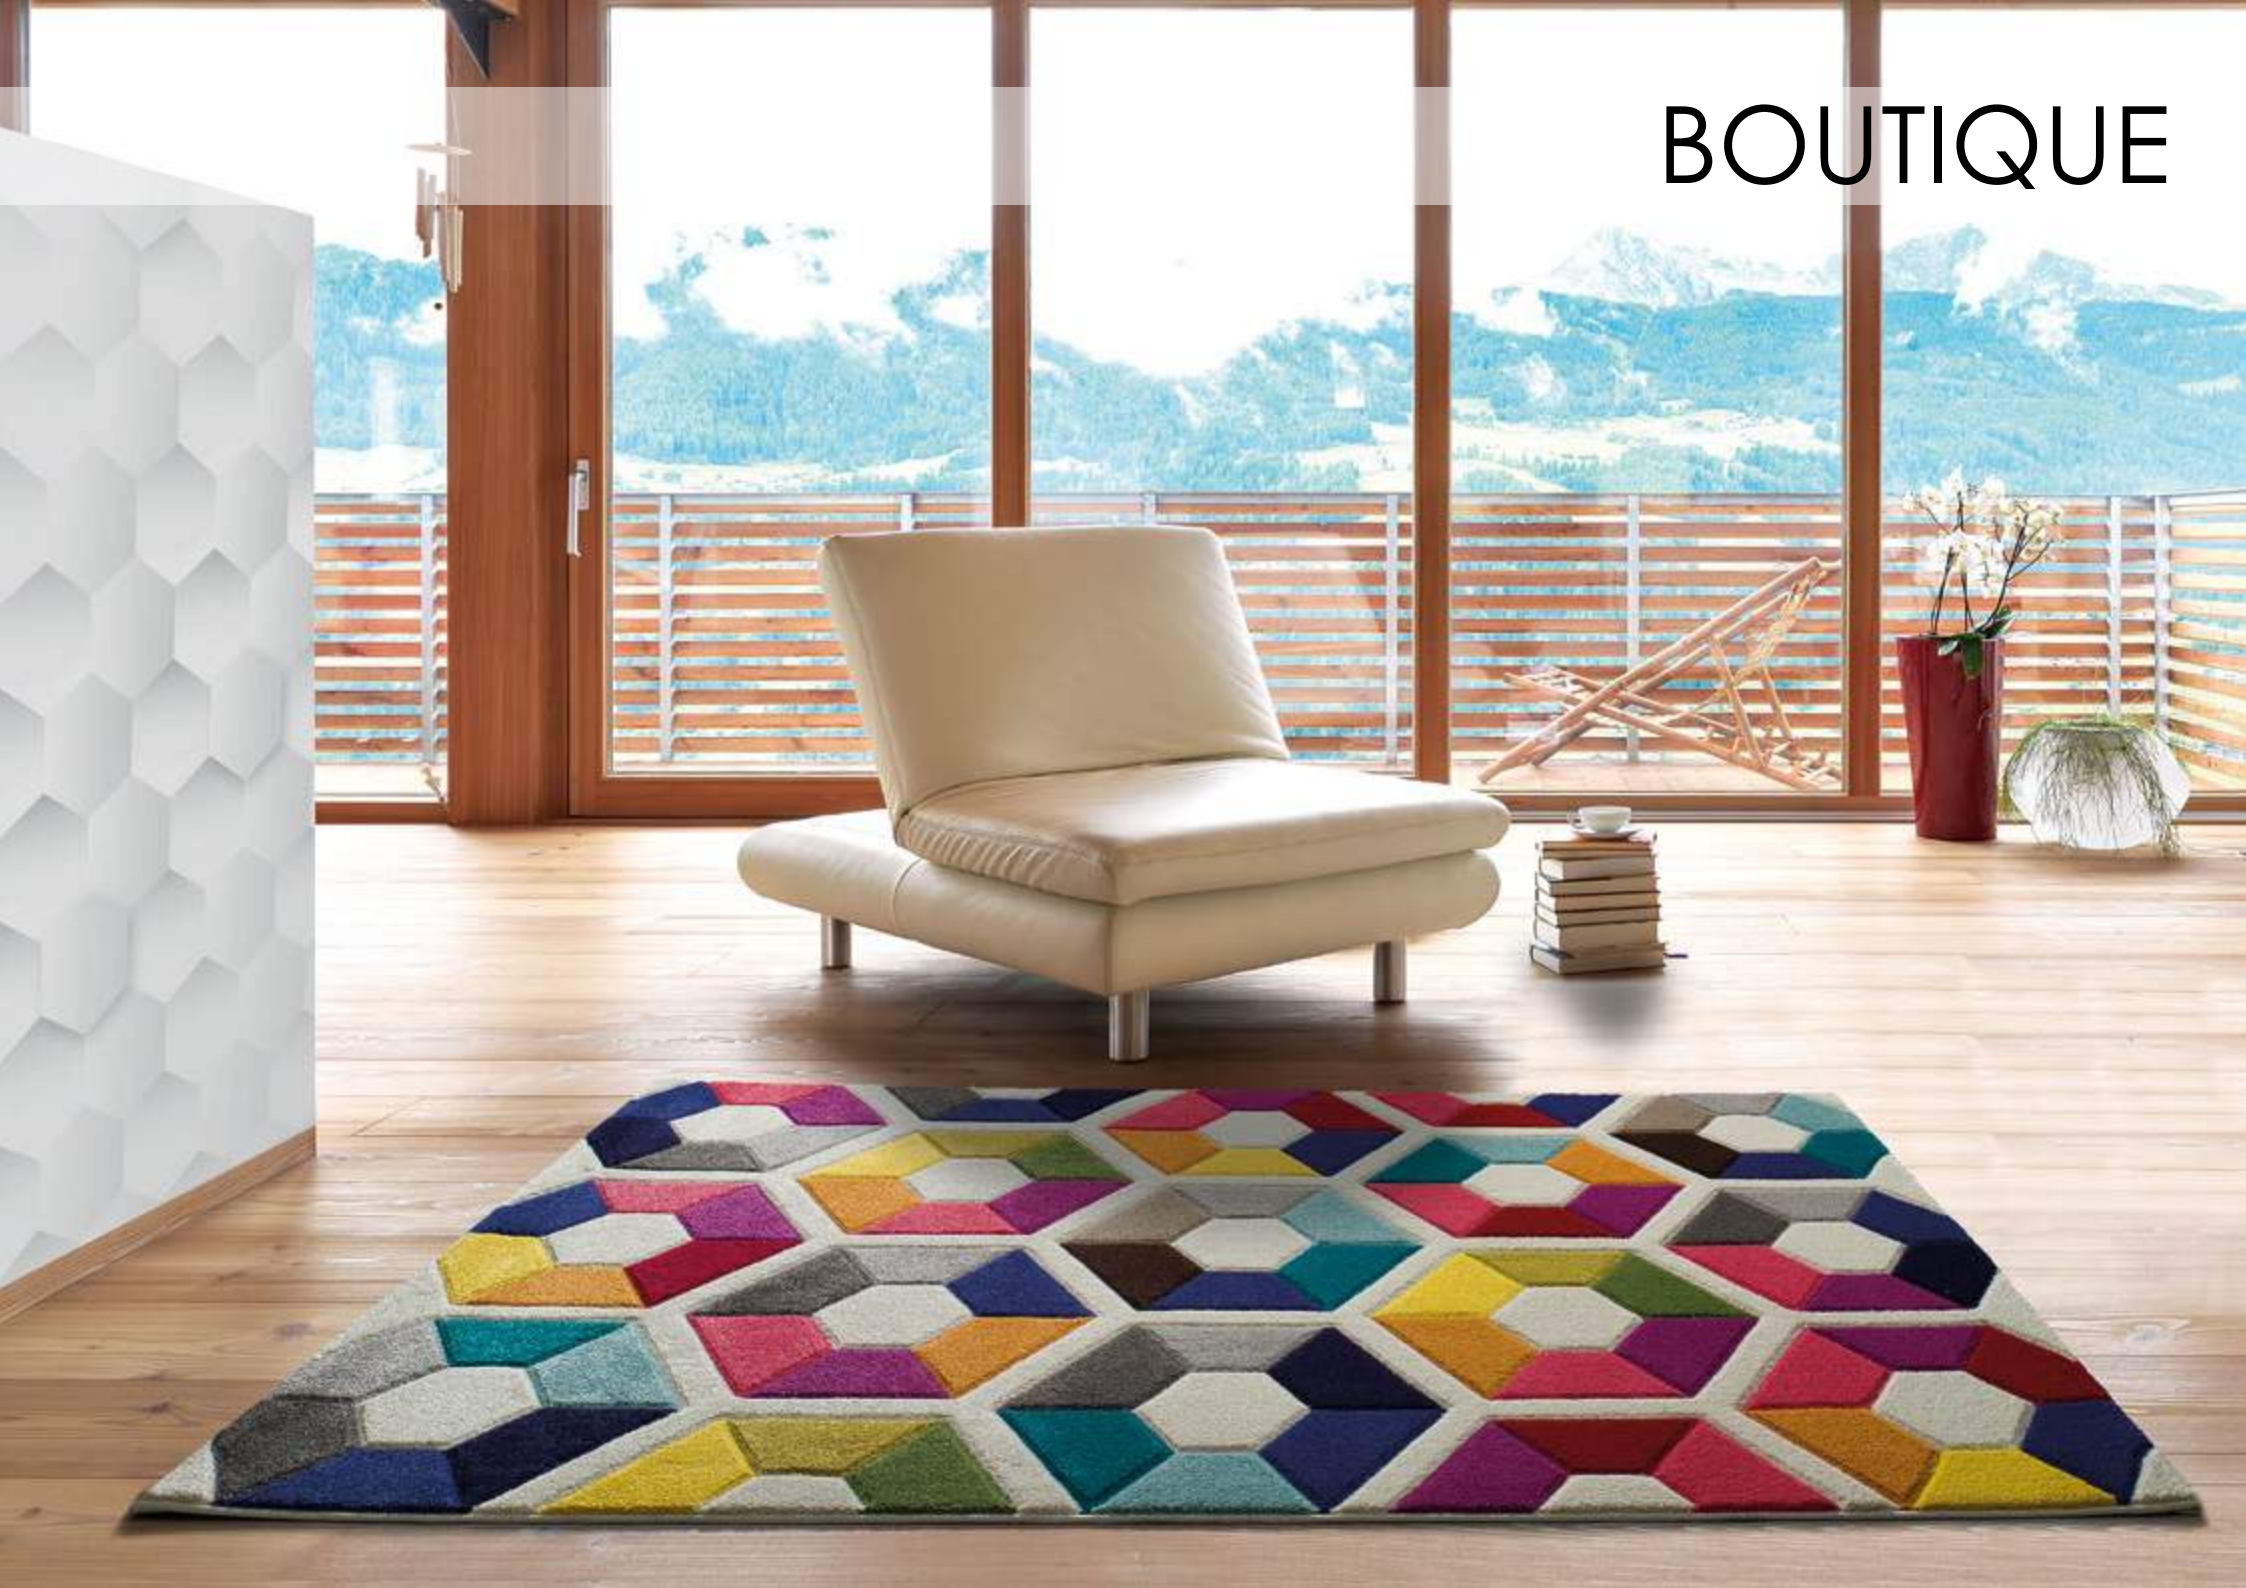

BIORN

BOUTIQUE

3148-21 / Multi

3948-21 / Multi

3952-21 / Multi

MEDIDAS / SIZES 80X150 | 120X170 | 160X230

100% Polipropileno HEAT-SET FRISÈ / 100% Polypropilene HEAT-SET FRISÈ Altura / Height: 11 mm

BOUTIQUE