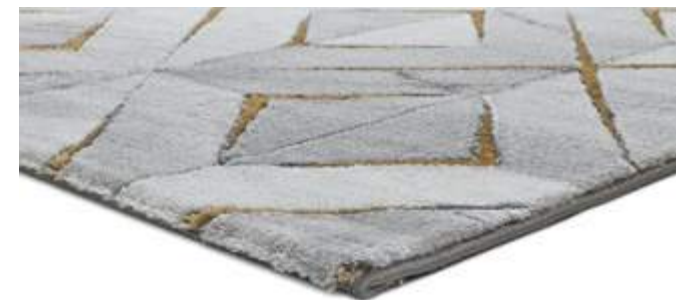

Polipropileno HEAT-SET + Poliéster / Polypropilene HEAT-SET + Polyester Altura / Height: 12 mm

NORAH

NORAH

23374-14 / Gris - Grey

23607-14 / Gris - Grey

| MEDIDAS / SIZES | 120X170 | 140X200 | 160X230 | 200X290 |
|----------------------|---------|---------|---------|---------|
| 23374-14 / Gris-Grey | ● | ● | ● | ● |
| 23607-14 / Gris-Grey | ● | ● | ● | |