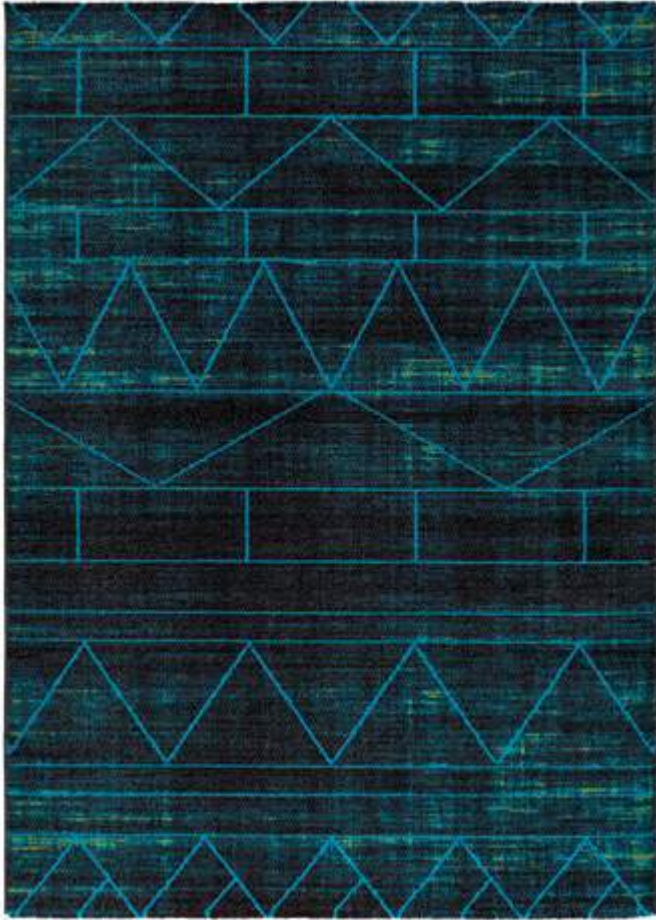

NEON

16547-07 / Azul - Blue