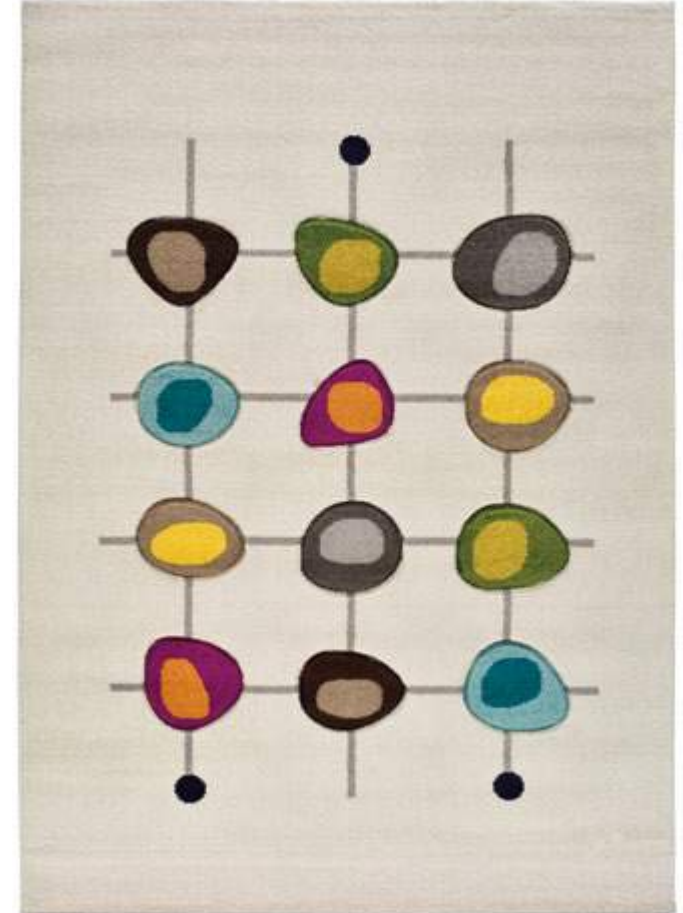

BIORN

BOUTIQUE

3148-21 / Multi

3948-21 / Multi

3952-21 / Multi

MEDIDAS / SIZES 80X150 | 120X170 | 160X230

100% Polipropileno HEAT-SET FRISÈ / 100% Polypropilene HEAT-SET FRISÈ Altura / Height: 11 mm

BOUTIQUE