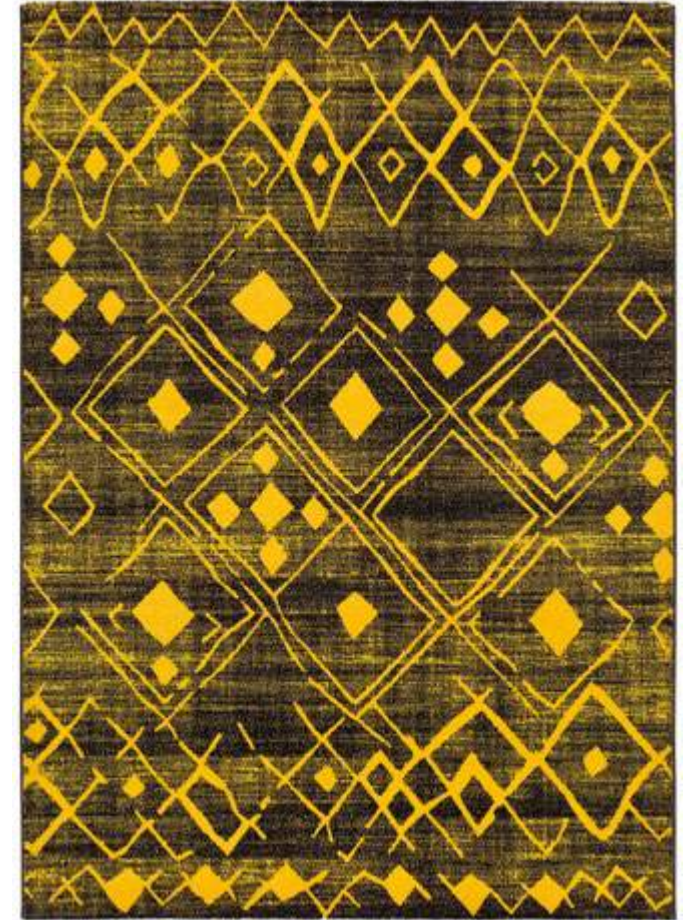

Ejemplo: 1 alfombra de 200x300 cm NATURA diseño 4508 color o6 marrón con cenefa 434 Mocca.

NEON

16547-07 / Azul - Blue

16548-20 / Fucsia - Fuchsia

16549-35 / Amarillo - Yellow

MEDIDAS / SIZES 80X150 | 140X200 | 160X230