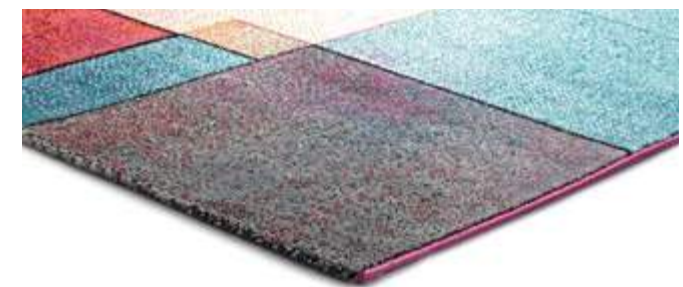

LUCY

MEDIDAS / SIZES	60X120	120X170	140X200	160X230
20751-21 / Multi	•	•	•	•
25004-14 / Gris-Grey	•	•	•	•
25015-21 / Multi	•	•	•	•

100% Polipropileno HEAT-SET FRISÈ / 100% Polypropilene HEAT-SET FRISÈ Altura / Height: 9 mm