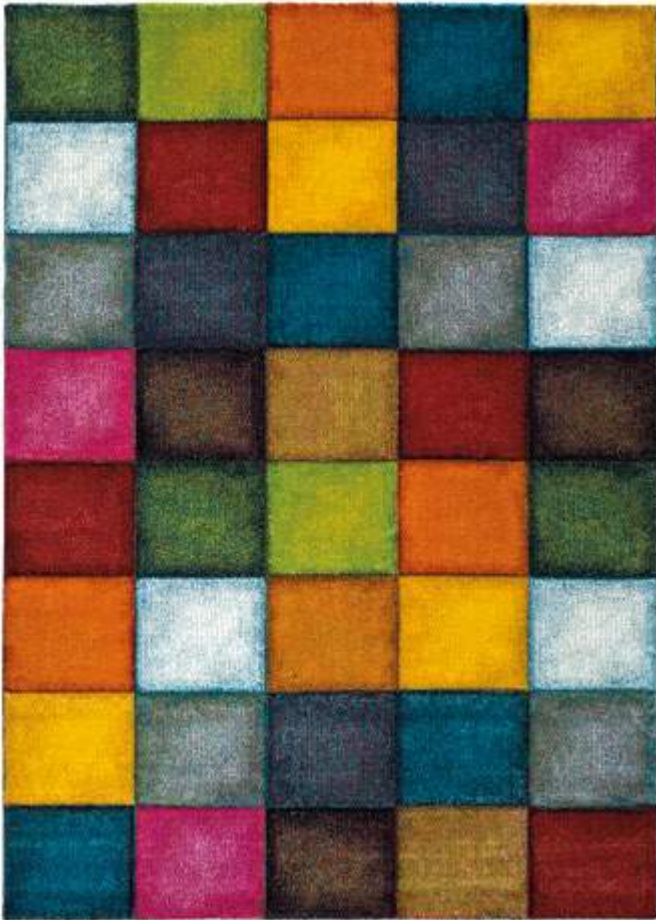

MATRIX

22605-21 / Multi